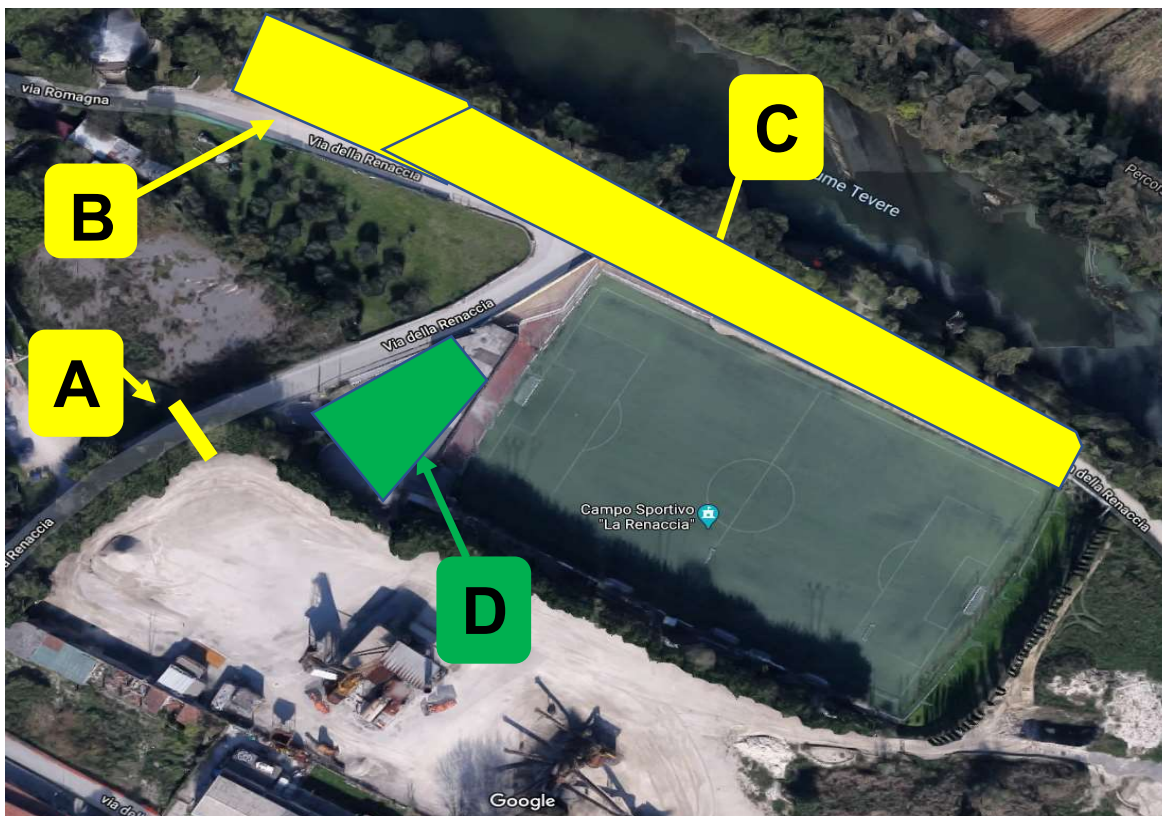

**66° GRAN PREMIO PRETOLA
PRETOLA – S. EGIDIO DOMENICA 09/05/2021**

VIA DELLA RENACCIA, PRETOLA PG

RITROVO, VERIFICA LICENZE E PARTENZA ALLIEVI

A CONTROLLO COVID-19

B PARCHEGGIO SERVIZI

C PARCHEGGIO TEAMS

D DIREZIONE CORSA – COLLEGIO DI GIURIA – SCORTE
TECNICHE – CONTROLLO RAPPORTI – ATLETI - TECNICI